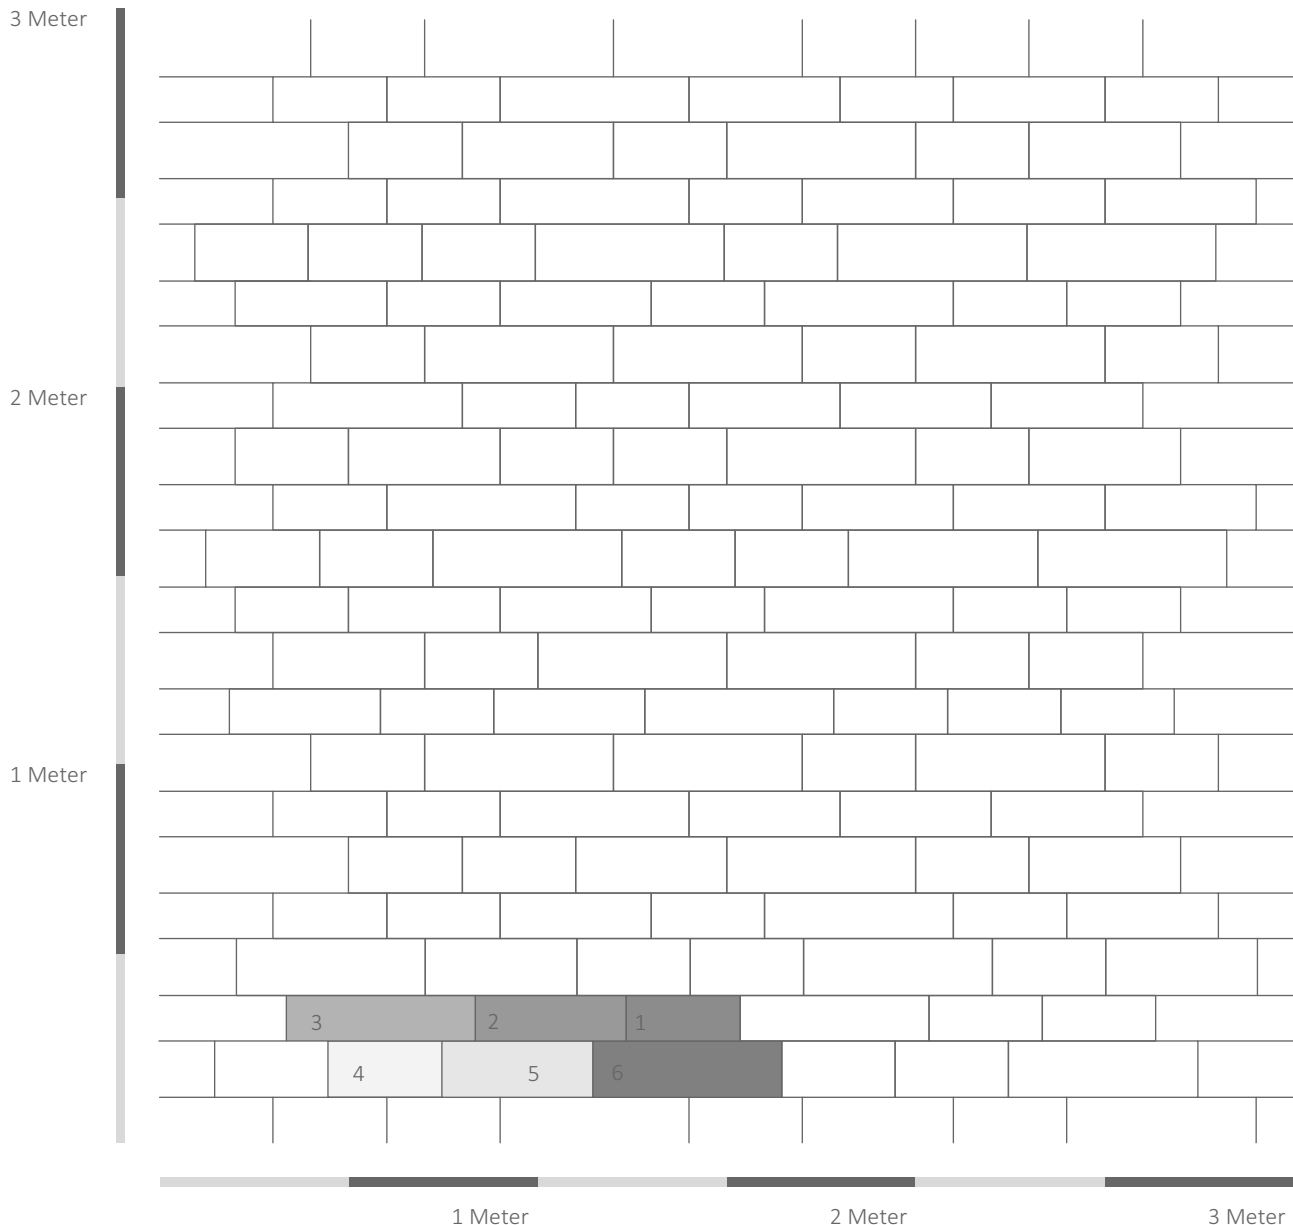

# VERLEGEVARIATION

V709

Liverpool Pflastersteine

Wilder Reihenverband mit 6 Steinformaten

Nr.	Formate	Anz./Lage
1	30*11,25	3 Stück
2	40*11,25	2 Stück
3	50*11,25	3 Stück
4	30*15	3 Stück
5	40*15	2 Stück
6	50*15	3 Stück

Summe: 0,84 m<sup>2</sup>

**Verlegehinweise "Wilder Reihenverband" beachten !**

**Verlegung ohne System - Es ist KEIN Muster oder Wiederholung erwünscht !!!**